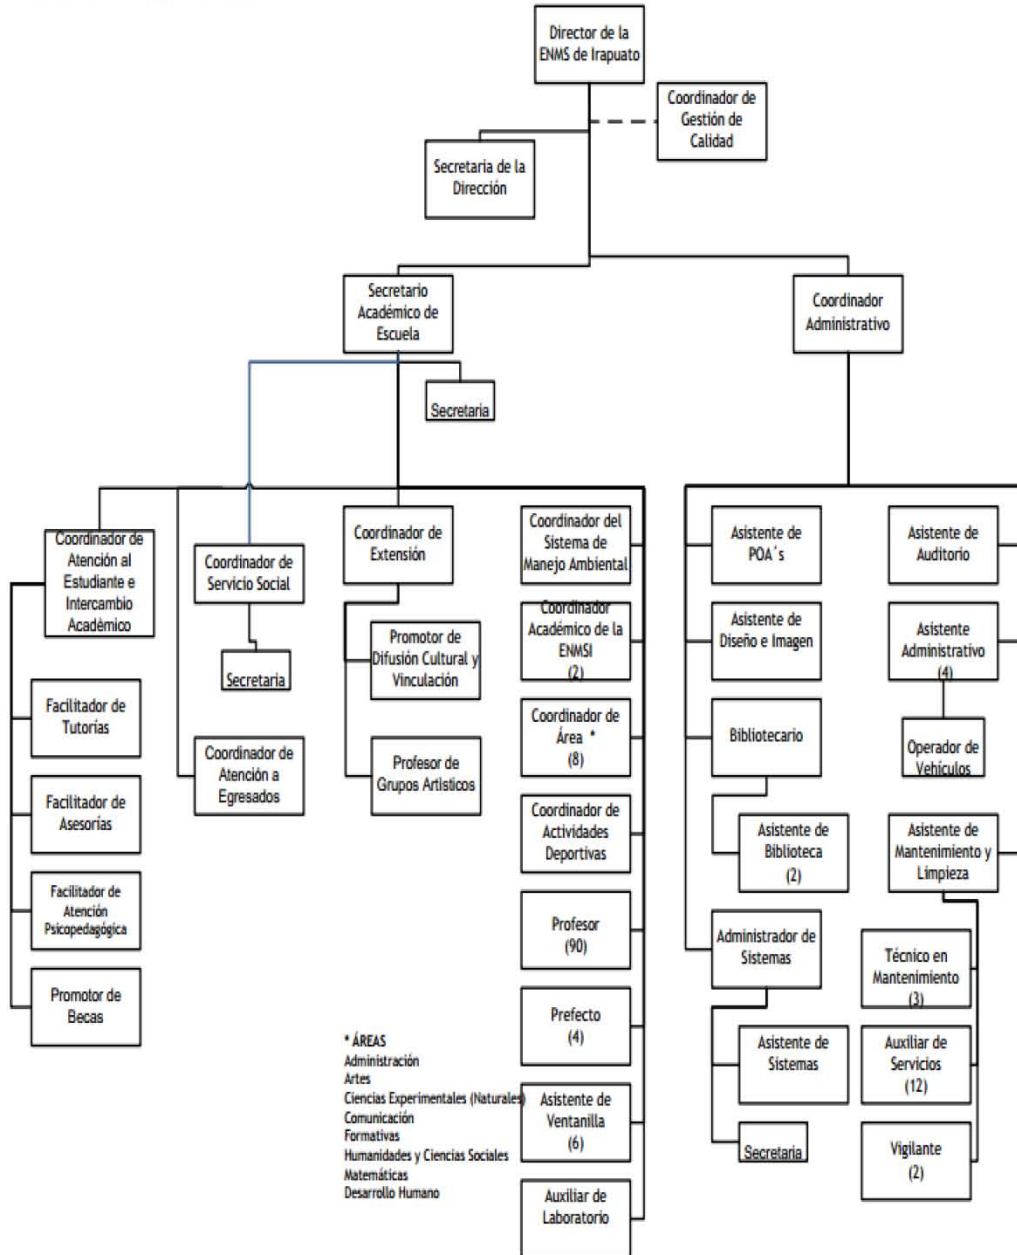

Universidad
de Guanajuato

ORGANIGRAMA DE LA ESCUELA DE NIVEL
MEDIO SUPERIOR DE IRAPUATO

Última versión aprobada en Manuales de Organización 2012:
<http://drh.ugto.mx/index.php/departamento-de-gestion-de-recursos-humanos/manuales-de-organizacion>