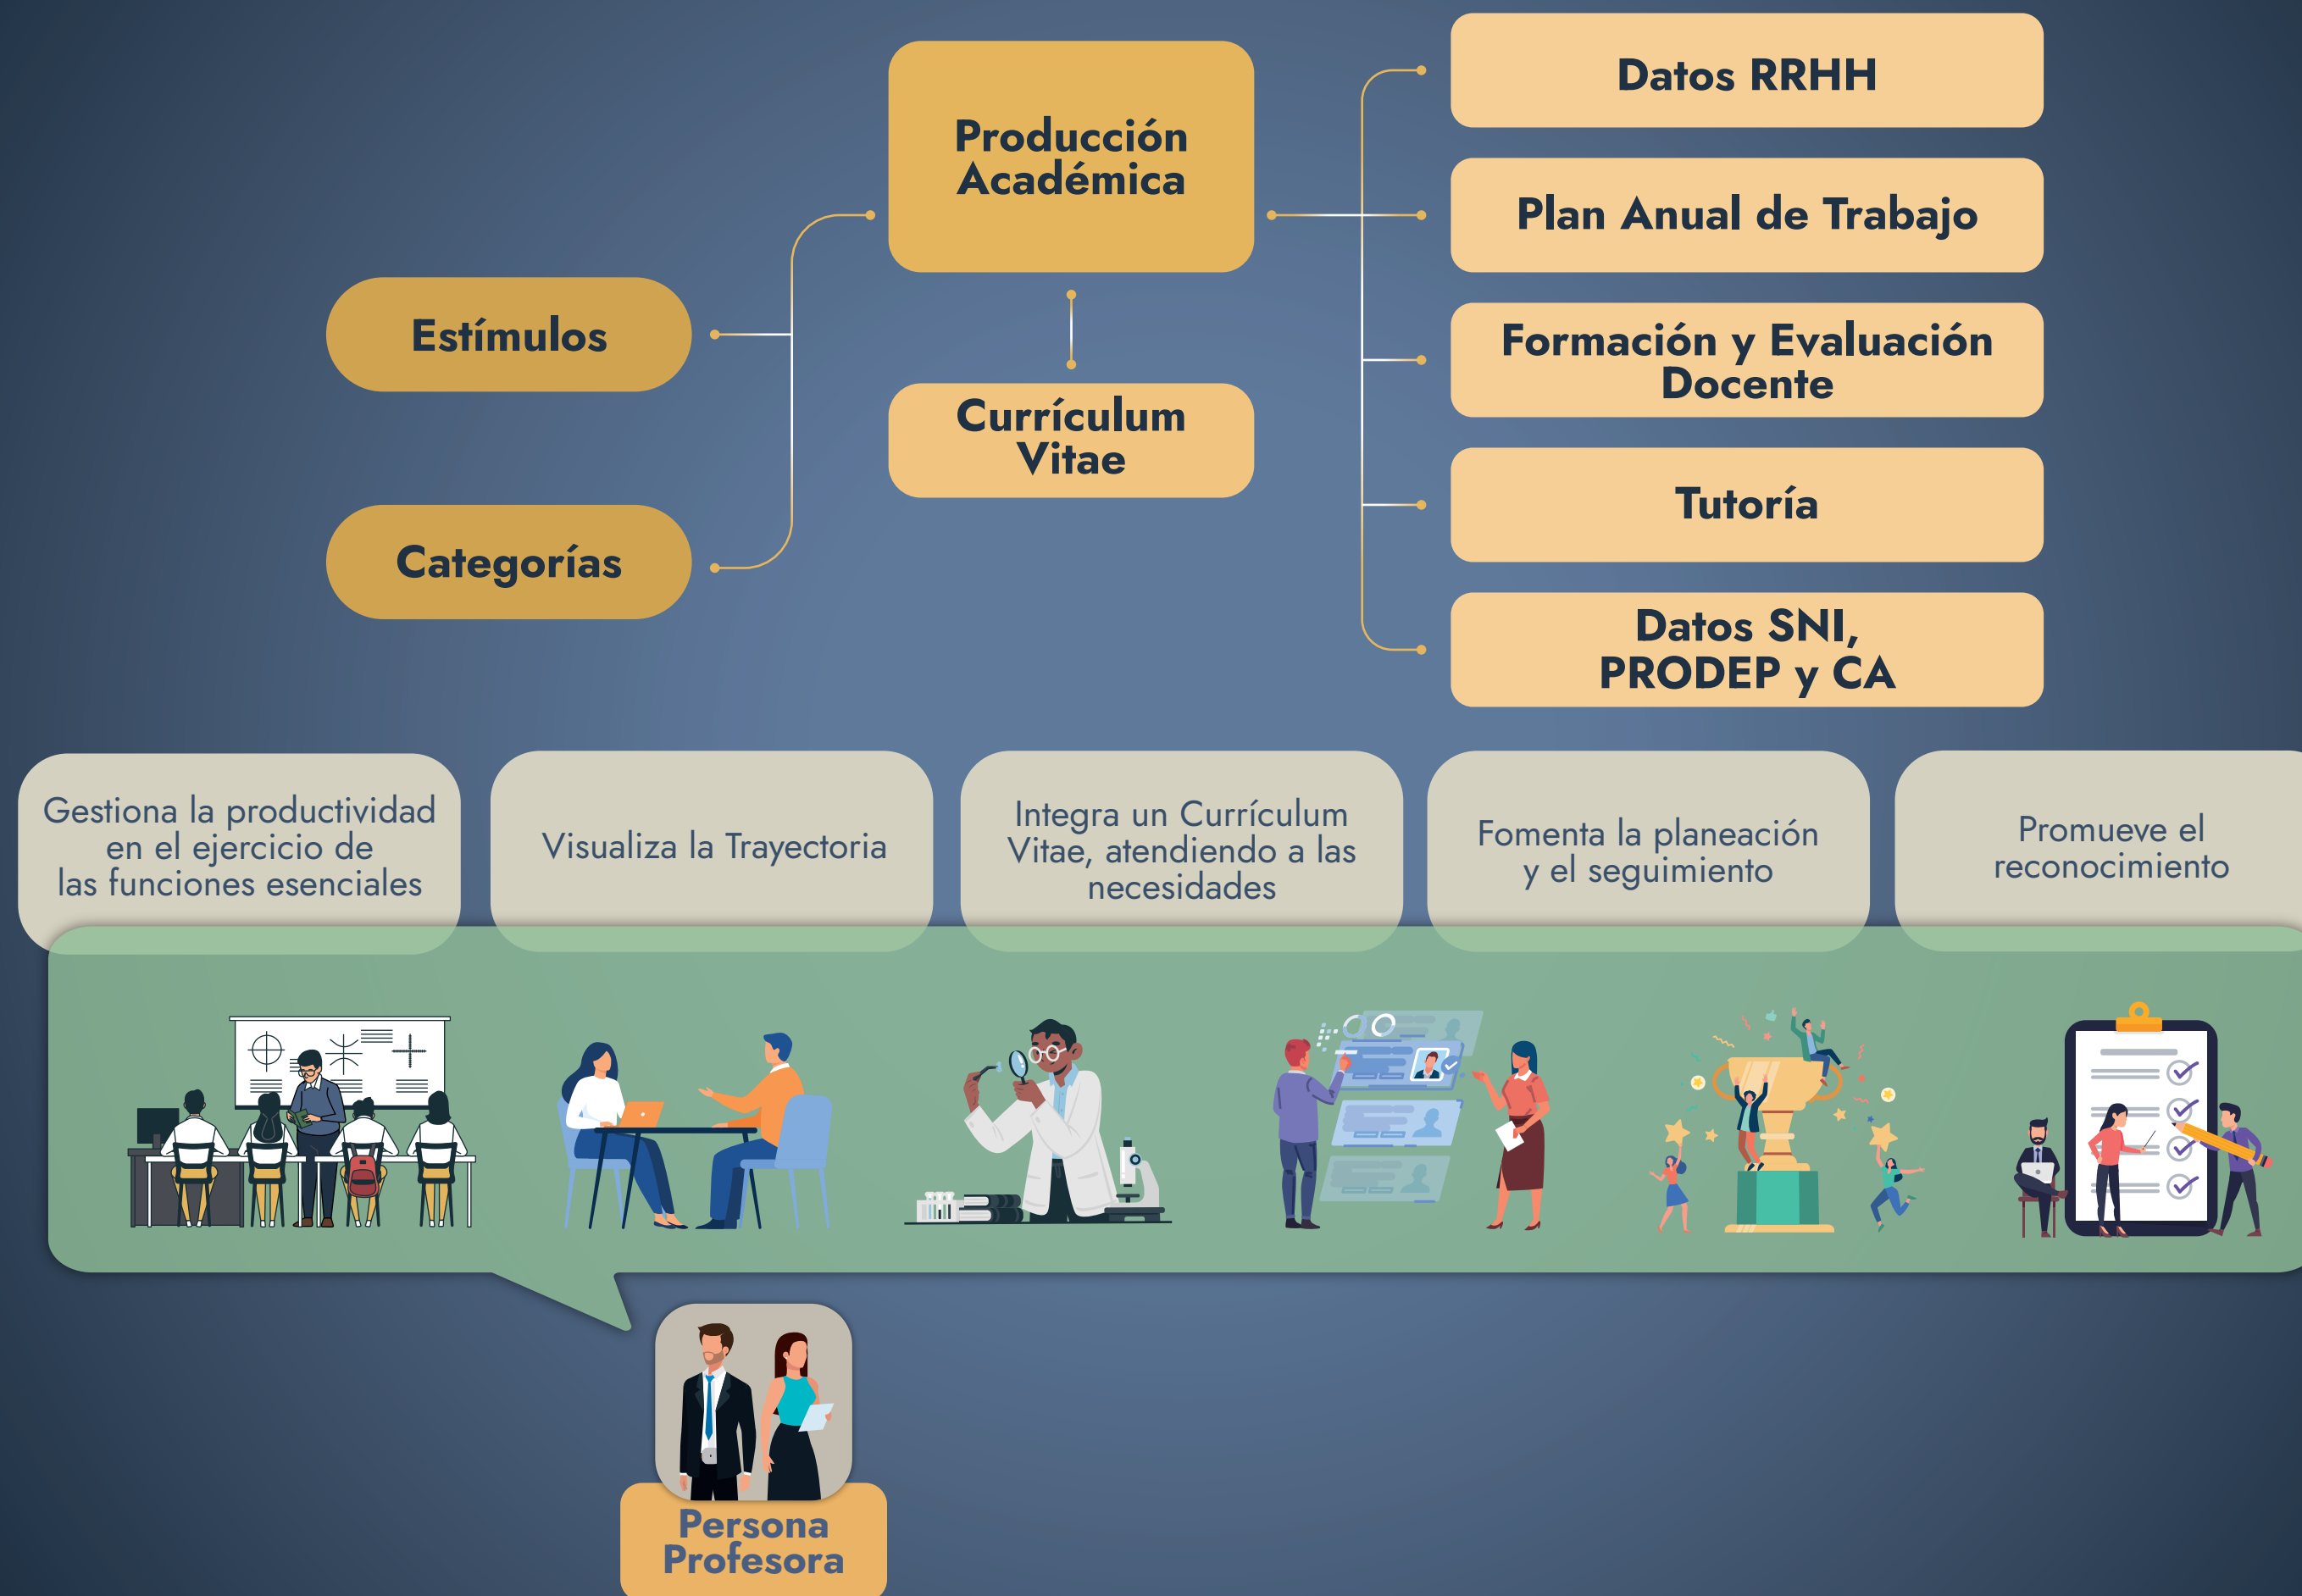

STP UG

Sistema de Trayectoria del Profesor

Ecosistema Tecnológico de la Trayectoria del Profesorado

UNIVERSIDAD DE GUANAJUATO