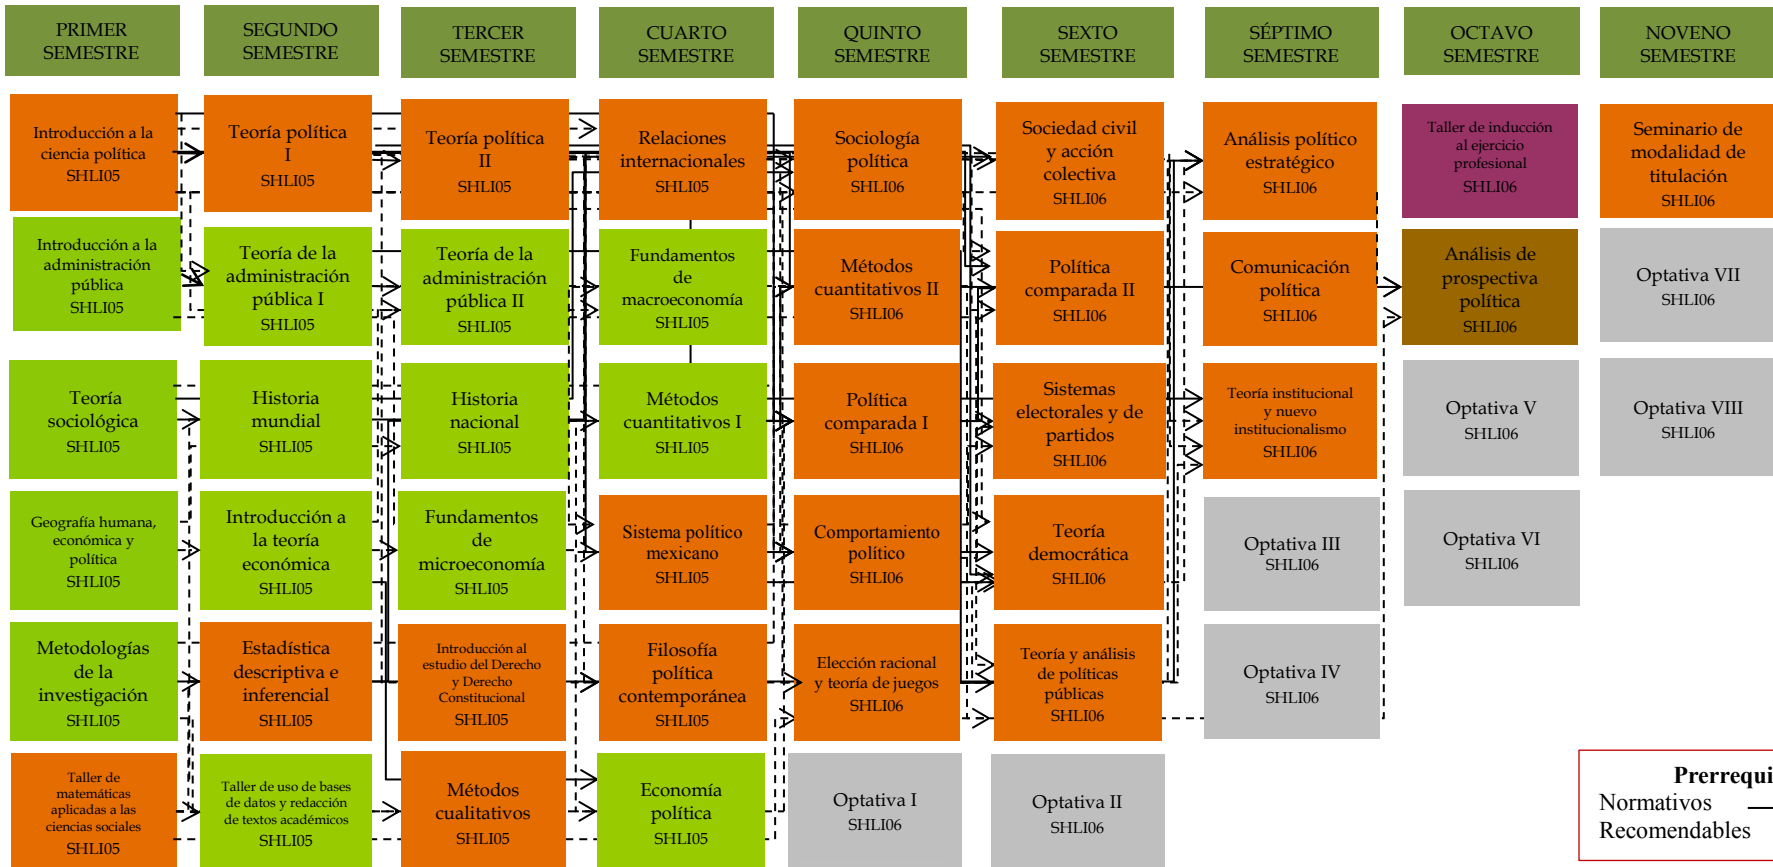

- Mapa Curricular
- Licenciatura en Ciencia Política

Actividades de Formación Integral

Las unidades de aprendizaje del 1ero. al 4to. semestre tienen un valor curricular de 5 créditos y del 5to. al 9no. de 6 créditos

Las unidades de aprendizaje optativas pueden corresponder al área de profundización o complementaria

Todas las unidades de aprendizaje tienen 4 horas de trabajo con el profesor