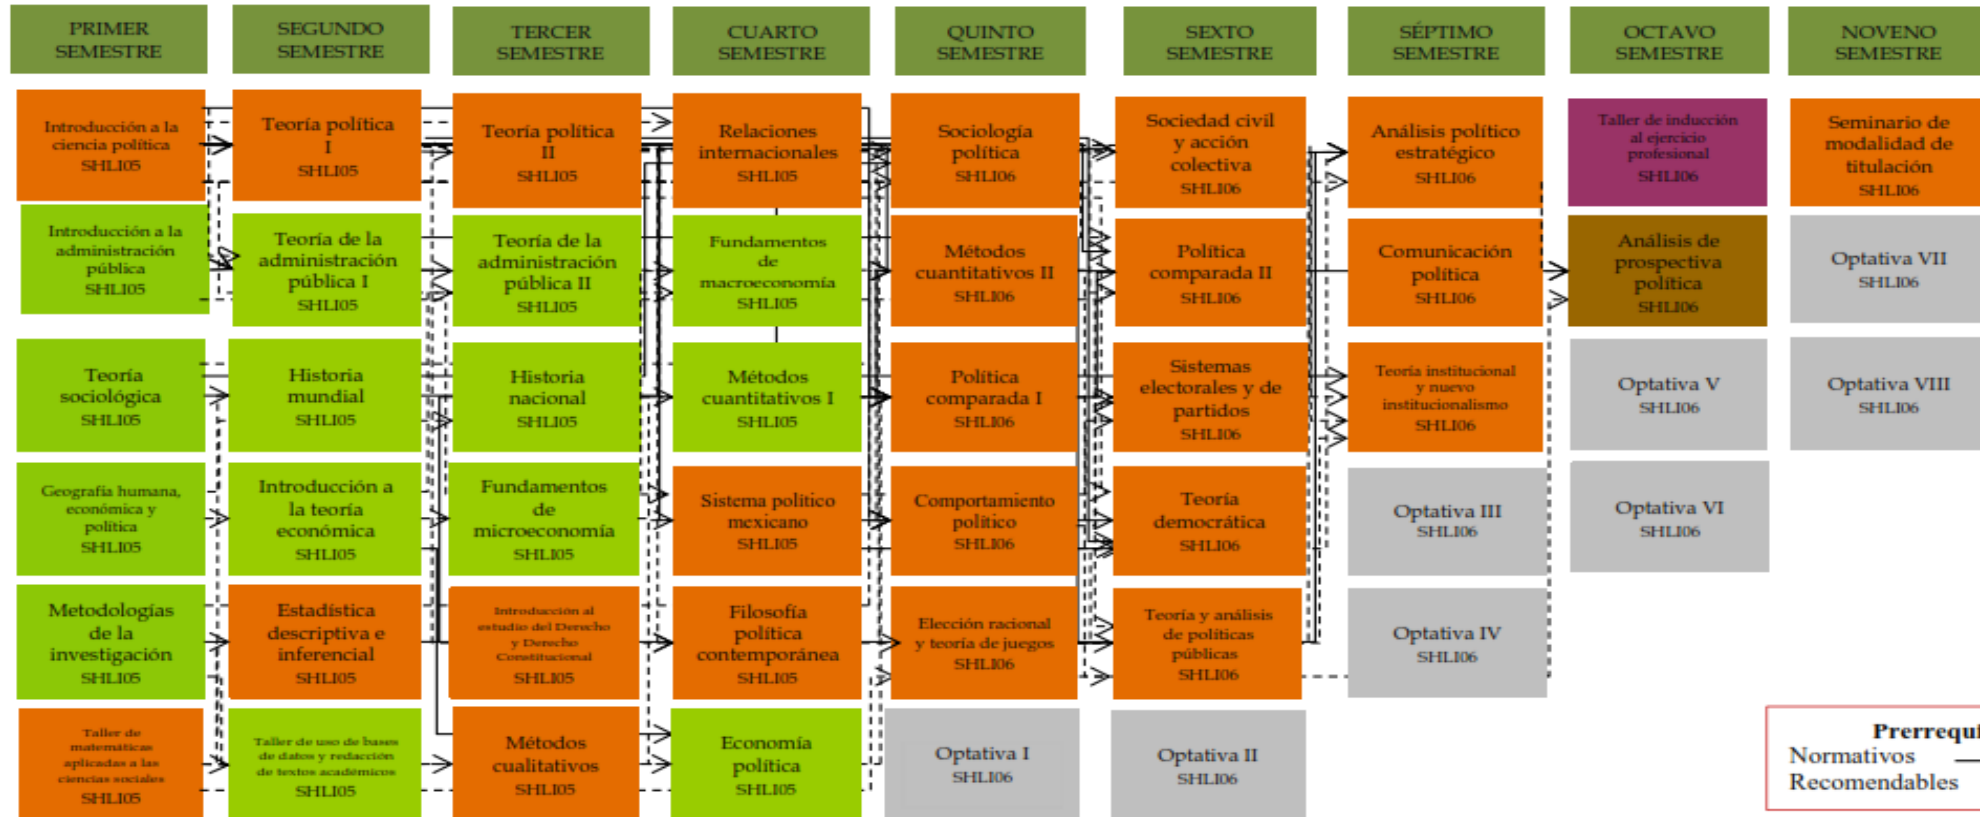

## División de Derecho Política y Gobierno

- Mapa Curricular
- Licenciatura en Ciencia Política

### Actividades de Formación Integral

Área General

Área Básica Común

Área Básica disciplinar

Área de Profundización

Área Complementaria

Las unidades de aprendizaje del 1ero. al 4to. semestre tienen un valor curricular de 5 créditos y del 5to. al 9no. de 6 créditos

Las unidades de aprendizaje optativas pueden corresponder al área de profundización o complementaria

Todas las unidades de aprendizaje tienen 4 horas de trabajo con el profesor