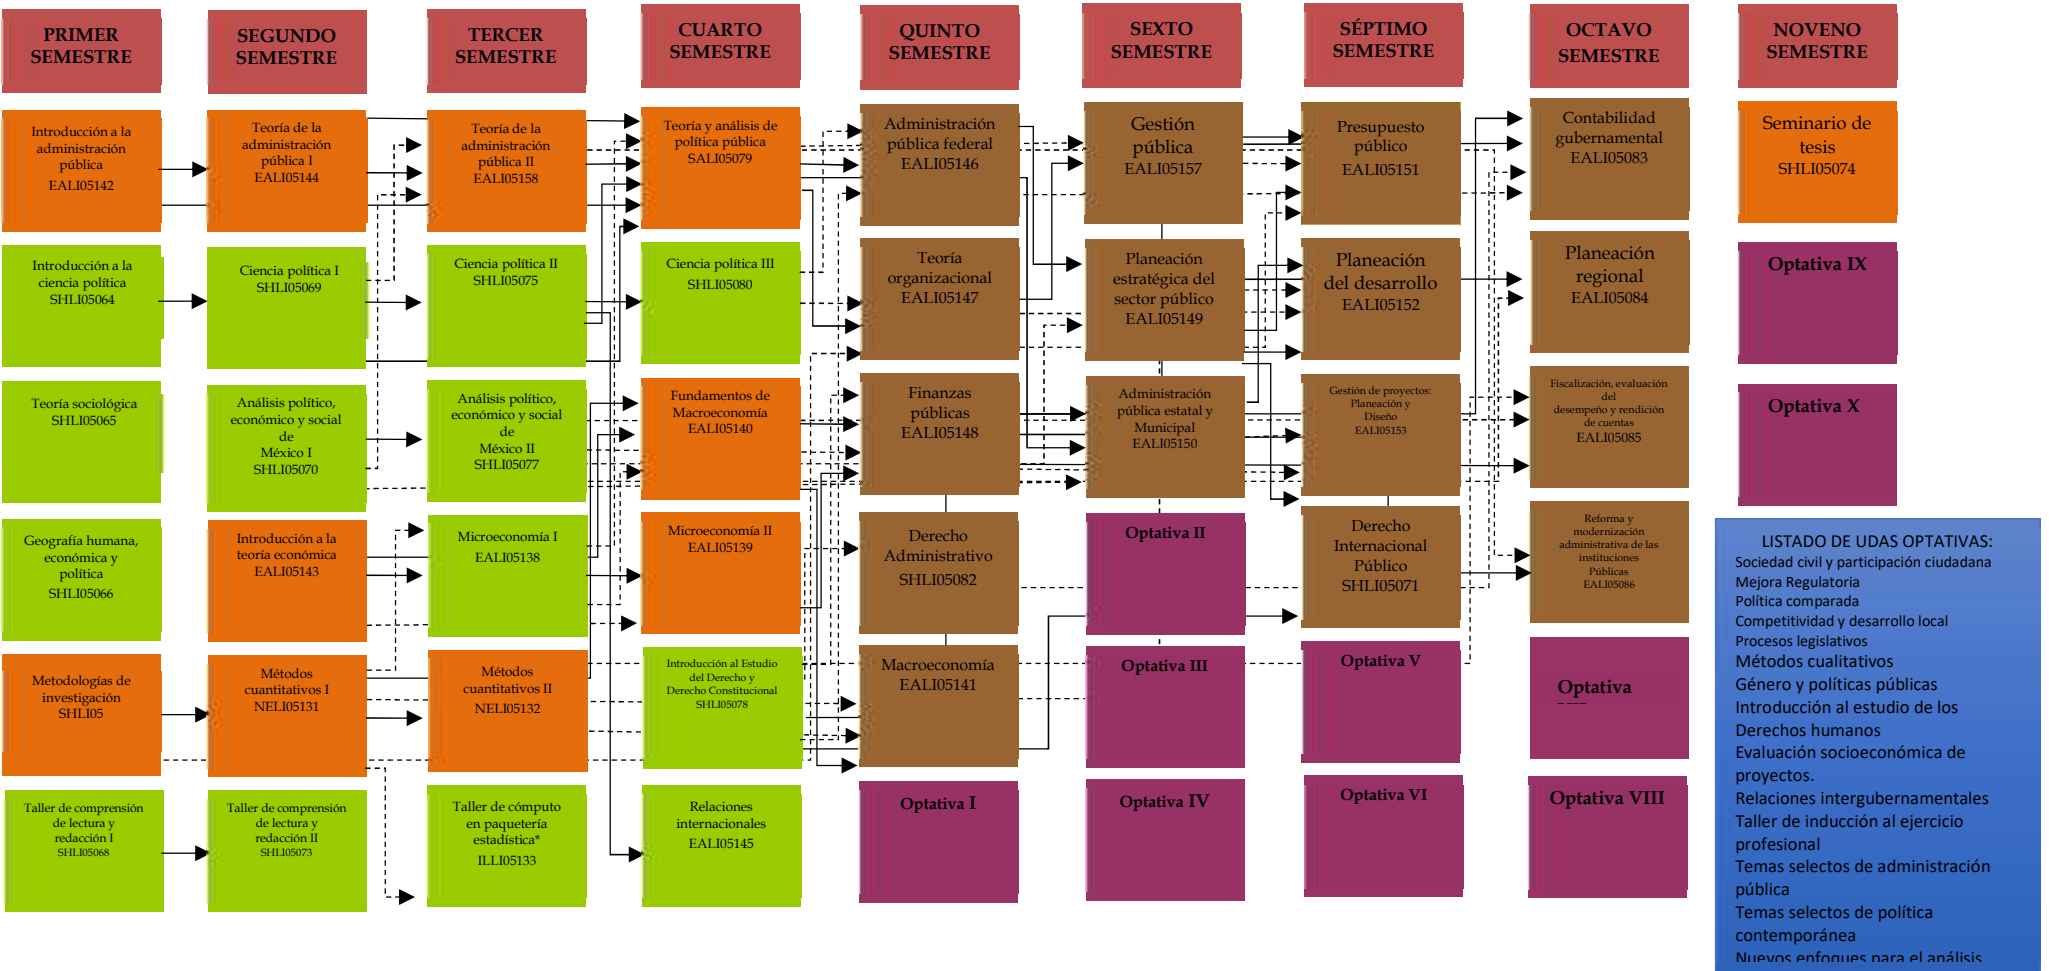

Campus Guanajuato

División de Derecho,
Política y Gobierno

• Mapa Curricular
• Licenciatura en Administración
Pública

Actividades de Formación Integral

Cada unidad de aprendizaje corresponde a 2.9 horas de trabajo autónomo y 4 horas de trabajo con profesor a la semana

Cada unidad de aprendizaje tiene un valor de 5 créditos

* Unidad de aprendizaje acreditable