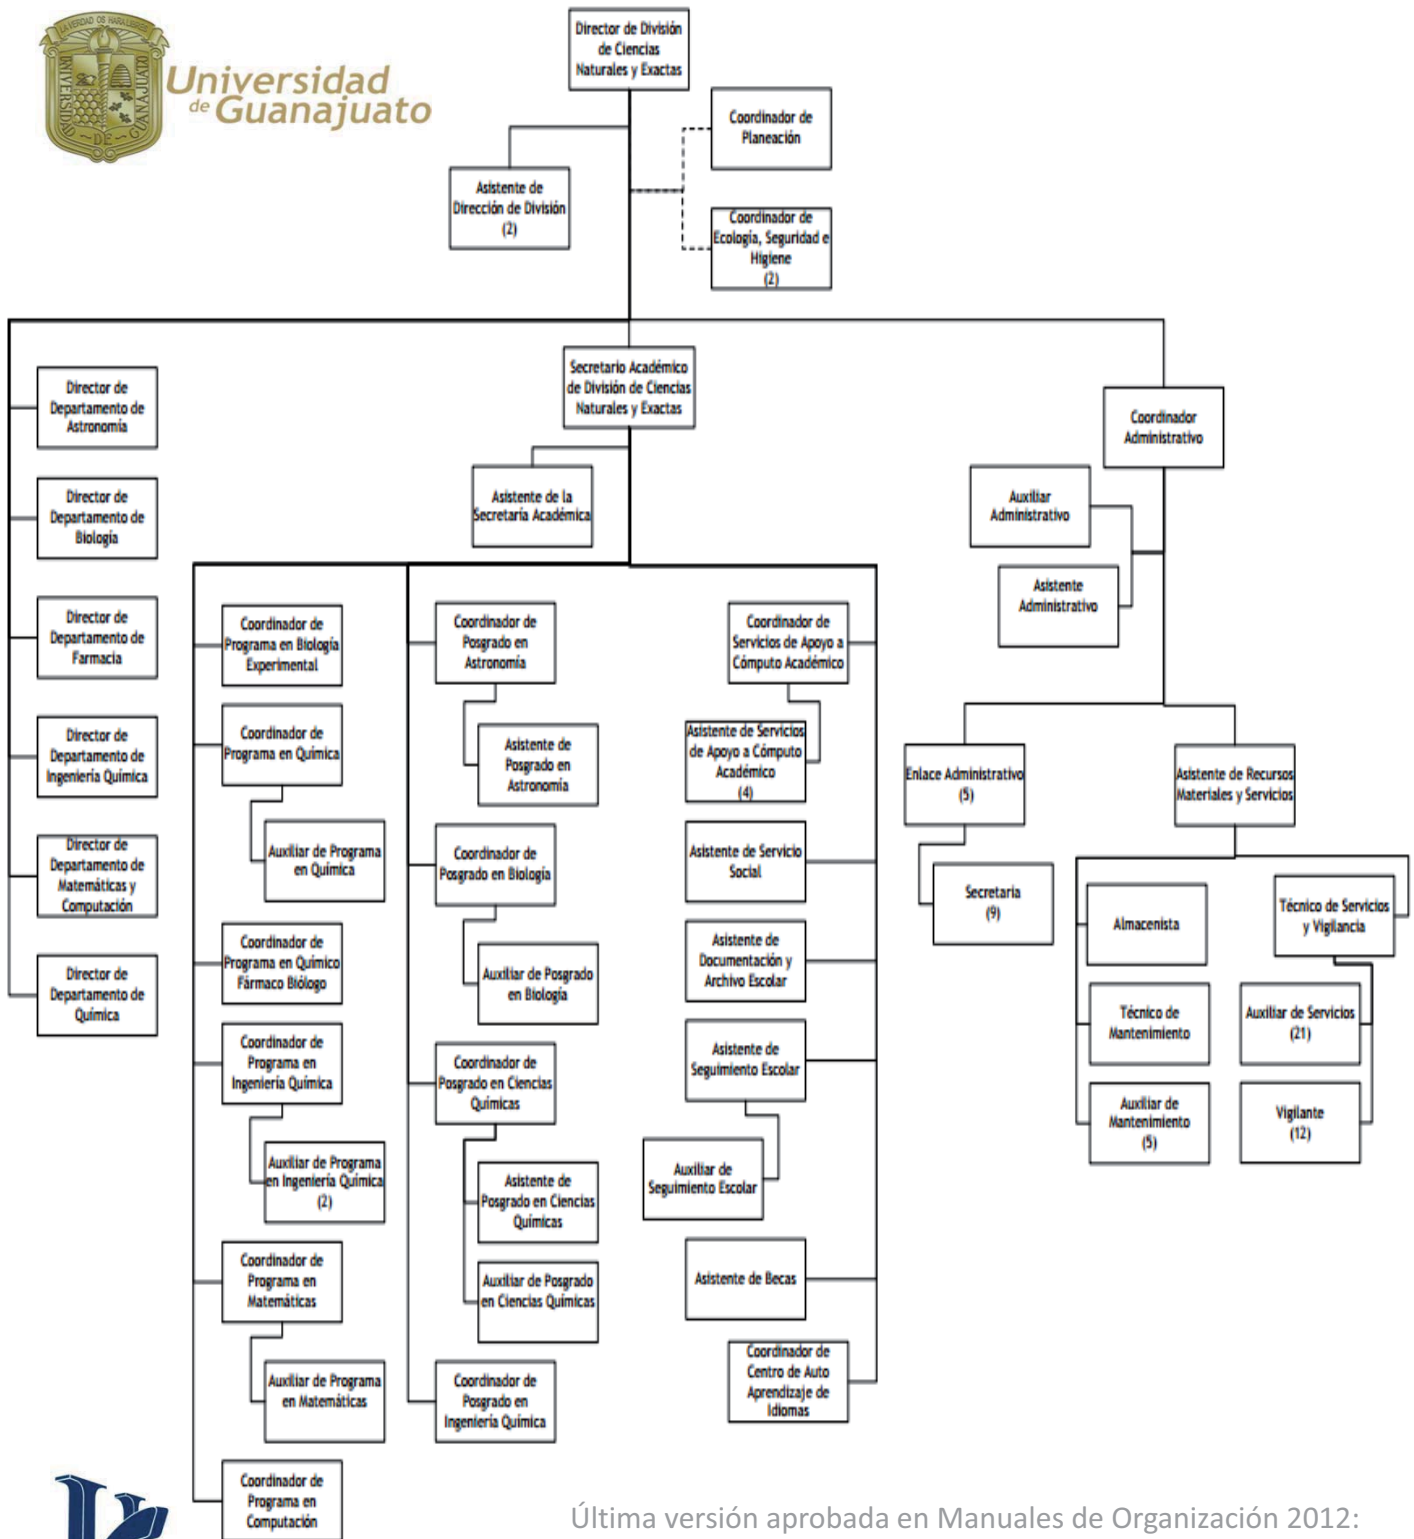

Rectoría de Campus Guanajuato
División de Ciencias Naturales y Exactas

Universidad
de Guanajuato

Última versión aprobada en Manuales de Organización 2012:
<http://drh.ugto.mx/index.php/departamento-de-gestion-de-recursos-humanos/manuales-de-organizacion>