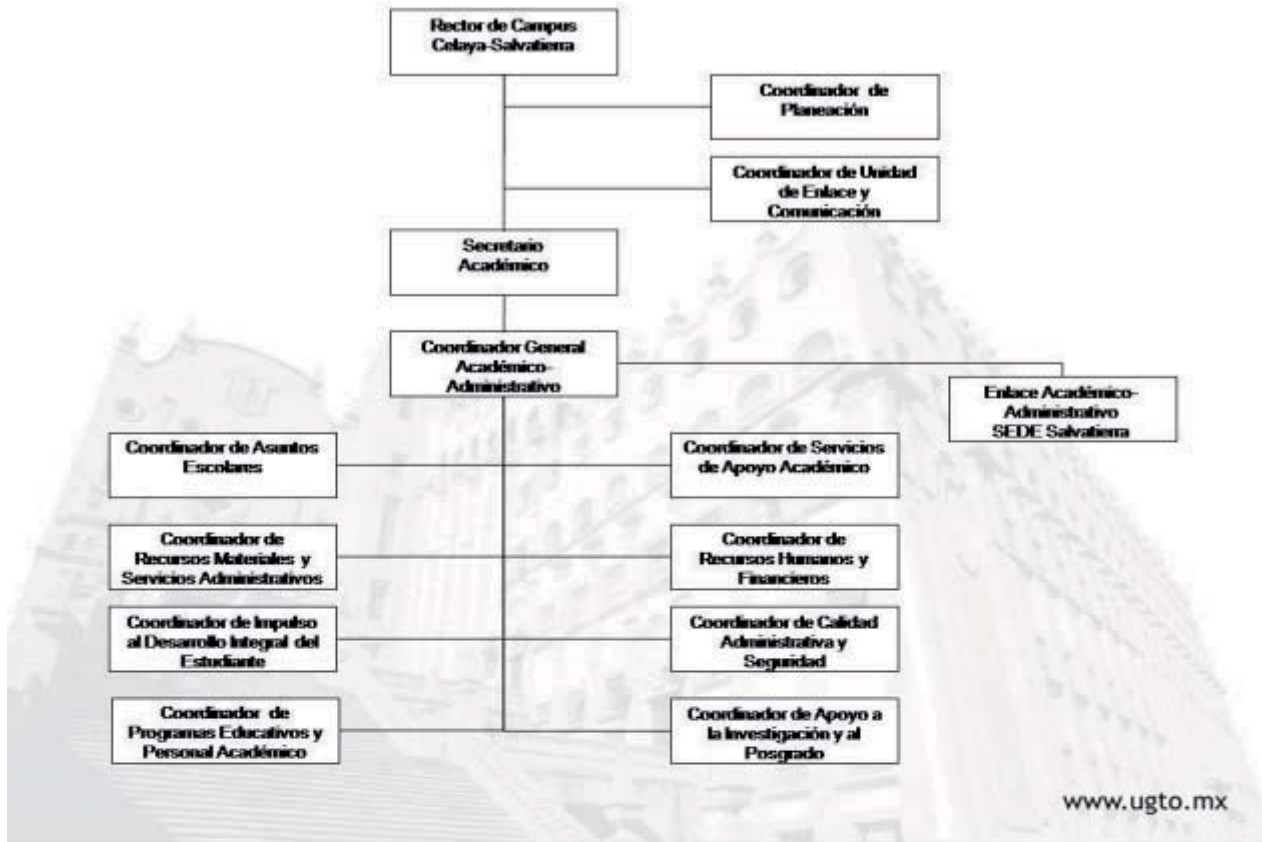

Universidad
de Guanajuato

Rectoría de Campus Celaya - Salvatierra

ORGANIGRAMA DE RECTORIA DE CAMPUS CELAYA-SALVATIERRA

Última versión aprobada en Manuales de Organización 2012:
<http://drh.ugto.mx/index.php/departamento-de-gestion-de-recursos-humanos/manuales-de-organizacion>